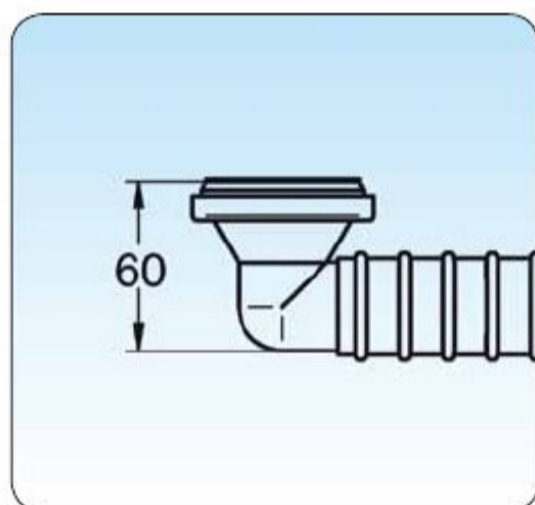

LIRA Spa, azienda sempre attenta a soddisfare le esigenze del mercato idrosanitario, propone i Sifoni per lavabo disabili per facilitare l'utilizzo del lavabo alle persone con ridotte capacità motorie

SIFONI PER LAVABO DISABILI

I Sifoni Lira per disabili sono realizzati in polipropilene (P.P.) e hanno l'interno del tubo perfettamente liscio onde facilitare lo scorrimento dell'acqua ed evitare ingorghi. I modelli di sifoni disponibili sono quattro, tutti dotati di un'agevole struttura con tubazioni aderenti alla parete di fondo, per recuperare spazio nella zona sotto lavabo.

In particolare:
SPAZIO 1 DISABILI dal diametro 32 e 40 senza piletta;
SPAZIO 1 DISABILI diametro 32 e 40 con griglia non tappabile;
SPAZIO BAGNO DISABILI diametro 32 e 40 con Piletta Basket Bagno Bassa. La Piletta Basket Bagno Bassa è disponibile in versione con scarico libero o tappabile tramite un dispositivo manuale che per-

1. 1 Spazio 1 Disabili senza piletta
2. 2 Spazio 1 Disabili con griglia non tappabile
3. 3 Spazio Bagno Disabili diametro 32 e 40 con Piletta Basket Bagno Bassa