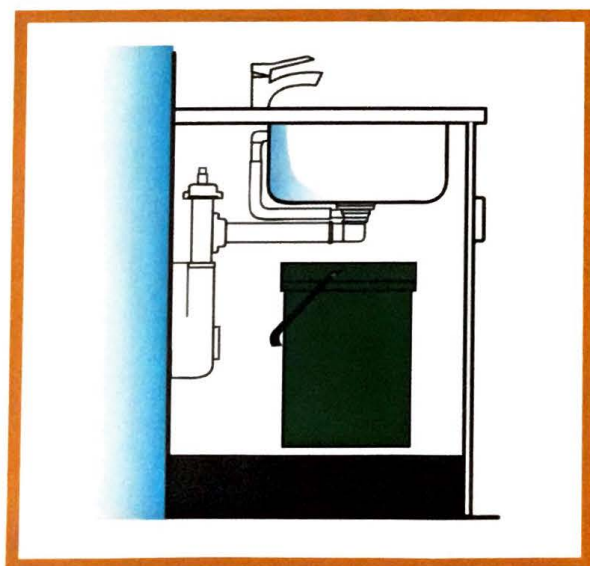

valsir®
QUALITÀ PER L'IDRAULICA

Più spazio sotto il lavello

Basket Bassa, la piletta di Lira, dalla ridottissima altezza (solo 87mm) regala maggior spazio al sottolavello, che diventa così utilizzabile come "ripostiglio" non solo per riporre in modo ordinato e funzionale detersivi e similari, ma anche per alloggiare i vari raccoglitori per la raccolta differenziata dei rifiuti, che non possono mancare nella cucina di donne sensibili al problema ambientale e che spesso diventano un problema non sapendo dove collocarli senza alterare esteticamente l'ambiente cucina.

Basket Bassa, per lavelli inox, sintetici e ceramica, ha un diametro di 90 mm per velocizzare il sistema di scarico ed eliminare la formazione di ingorghi, favorendo maggiore igienicità alle tubazioni ed è dotata di un tappogriglia capiente, asportabile e facilmente pulibile, che raccoglie i residui rimasti dopo il lavaggio delle stoviglie. E' disponibi-

le nella versione con o senza troppo pieno. Basket Bassa è costruita in polipropilene ed ha la griglia in acciaio inox, disponibile in numerose soluzioni cromatiche (oro, rame, bronzo, canna di fucile ecc.). Per sfruttare al massimo lo spazio del sottolavello è consigliabile l'abbinamento con il sifone Spazio 2NT che, aderendo incredibilmente alla

Questo sifone è, inoltre, ispezionabile: presenta infatti un'apertura nella

parte anteriore che consente, semplicemente svitando il tappo di chiusura, di rimuovere i residui accumulati nello scarico del sifone, causa principale di fastidiosi ingorghi. Spazio 2NT garantisce una sorprendente rapidità e facilità di montaggio: è infatti composto da pochi elementi, facilmente assemblabili fra di loro e i bracci del sifone possono avere una lunghezza ed un orientamento differente a seconda delle necessità, adattandosi perfettamente ad ogni struttura del sottolavello.