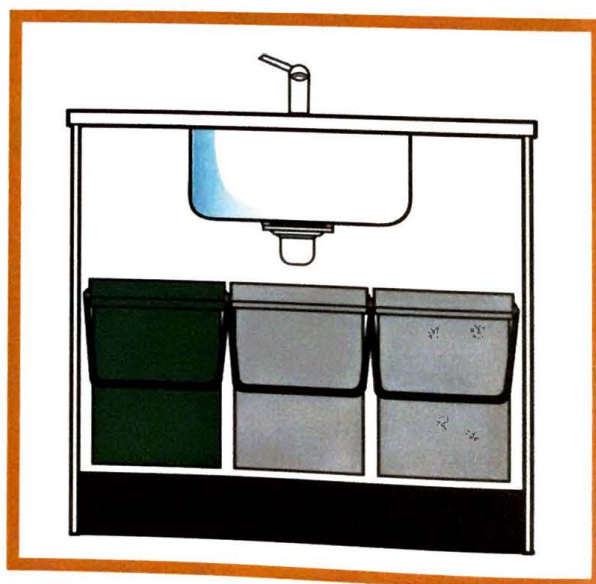

valsir®
QUALITÀ PER L'IDRAULICA

Più spazio sotto il lavello

Basket Bassa, la piletta di Lira, dalla ridottissima altezza (solo 87mm) regala maggior spazio al sottolavello, che diventa così utilizzabile come "ripostiglio" non solo per riporre in modo ordinato e funzionale detersivi e similari, ma anche per alloggiare i vari raccoglitori per la raccolta differenziata dei rifiuti, che non possono mancare nella cucina di donne sensibili al problema ambientale e che spesso diventano un problema non sapendo dove collocarli senza alterare esteticamente l'ambiente cucina.

Basket Bassa, per lavelli inox, sintetici e ceramica, ha un diametro di 90 mm per velocizzare il sistema di scarico ed eliminare la formazione di ingorghi, favorendo maggiore igienicità alle tubazioni ed è dotata di un tappogriglia capiente, asportabile e facilmente pulibile, che raccoglie i residui rimasti dopo il lavaggio delle stoviglie. E' disponibi-

le nella versione con o senza troppo pieno. Basket Bassa è costruita in polipropilene ed ha la griglia in acciaio inox, disponibile in numerose soluzioni cromatiche (oro, rame, bronzo, canna di fucile ecc.). Per sfruttare al massimo lo spazio del sottolavello è consigliabile l'abbinamento con il sifone Spazio 2NT che, aderendo incredibilmente alla

Questo sifone è, inoltre, ispezionabile: presenta infatti un'apertura nella

parte anteriore che consente, semplicemente svitando il tappo di chiusura, di rimuovere i residui accumulati nello scarico del sifone, causa principale di fastidiosi ingorghi. Spazio 2NT garantisce una sorprendente rapidità e facilità di montaggio: è infatti composto da pochi elementi, facilmente assemblabili fra di loro e i bracci del sifone possono avere una lunghezza ed un orientamento differente a seconda delle necessità, adattandosi perfettamente ad ogni struttura del sottolavello.