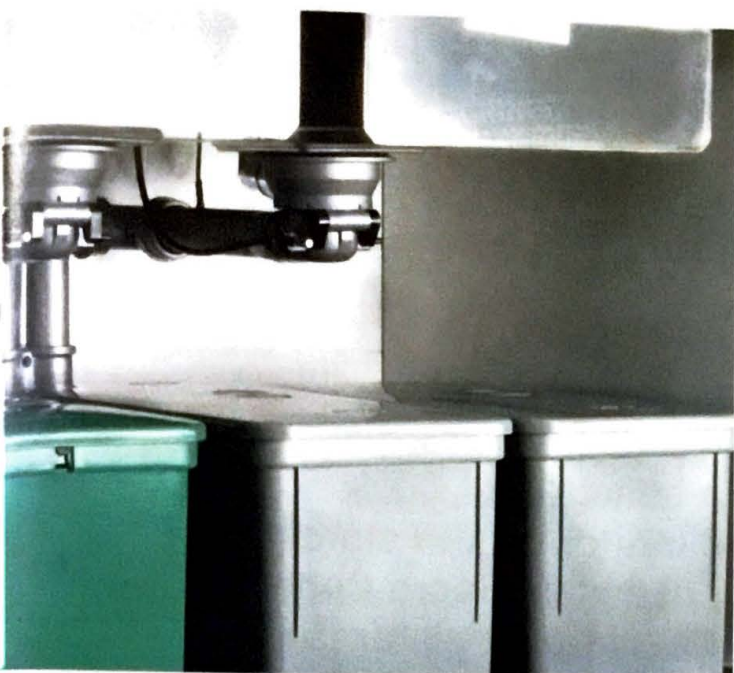

valsir®
QUALITÀ PER L'IDRAULICA

Più spazio sotto il lavello

Basket Bassa, la piletta di Lira, dalla ridottissima altezza (solo 87mm) regala maggior spazio al sottolavello, che diventa così utilizzabile come "ripostiglio" non solo per riporre in modo ordinato e funzionale detersivi e similari, ma anche per alloggiare i vari raccoglitori per la raccolta differenziata dei rifiuti, che non possono mancare nella cucina di donne sensibili al problema ambientale e che spesso diventano un problema non sapendo dove collocarli senza alterare esteticamente l'ambiente cucina.

Basket Bassa, per lavelli inox, sintetici e ceramica, ha un diametro di 90 mm per velocizzare il sistema di scarico ed eliminare la formazione di ingorghi, favorendo maggiore igienicità alle tubazioni ed è dotata di un tappogriglia capiente, asportabile e facilmente pulibile, che raccoglie i residui rimasti dopo il lavaggio delle stoviglie. E' disponibi-

le nella versione con o senza troppo pieno. Basket Bassa è costruita in polipropilene ed ha la griglia in acciaio inox, disponibile in numerose soluzioni cromatiche (oro, rame, bronzo, canna di fucile ecc.). Per sfruttare al massimo lo spazio del sottolavello è consigliabile l'abbinamento con il sifone Spazio 2NT che, aderendo incredibilmente alla

Questo sifone è, inoltre, ispezionabile: presenta infatti un'apertura nella

parte anteriore che consente, semplicemente svitando il tappo di chiusura, di rimuovere i residui accumulati nello scarico del sifone, causa principale di fastidiosi ingorghi. Spazio 2NT garantisce una sorprendente rapidità e facilità di montaggio: è infatti composto da pochi elementi, facilmente assemblabili fra di loro e i bracci del sifone possono avere una lunghezza ed un orientamento differente a seconda delle necessità, adattandosi perfettamente ad ogni struttura del sottolavello.