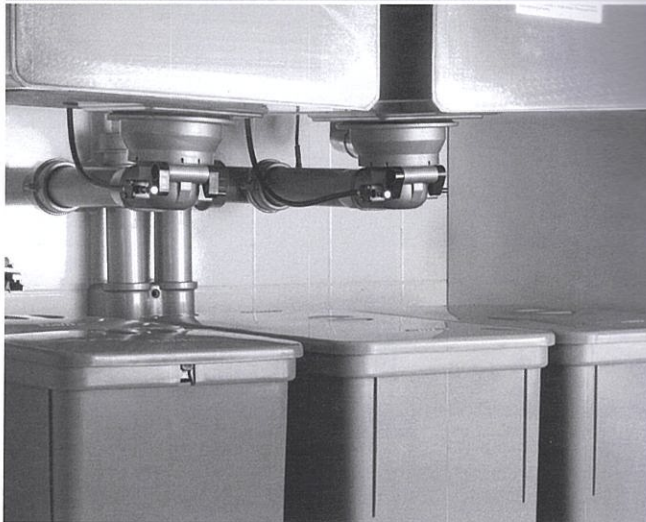

Only 87 cm high, the Basket Bassa drain produced by Lira offers space to the basin, which thus can be used as a 'storage room' to store cleaners and similar products in an orderly and functional way. Basket Bassa, for stainless steel, synthetic and ceramic sinks, has a diameter of 90 mm to speed up the drainage system and avoid obstruction, favouring greater hygiene to the pipes. It is equipped with a large water siphon, removable and easy to clean, which collects the food leftover after the dishes. It is available in the version with or without overflow. Basket Bassa is made of polypropylene and has a stainless steel grid, available in a rich array of finishes: satin, glossy, pearly, declined in Chrome, Bronze, English Bronze, Copper, Iron, Nickel, Gold, Gold24K and White Gold. To maximize the space in the sink, you can combine it with 2NT siphon which, by adhering to the bottom wall, recovers additional space in the sink. It is available in the hole-wall version for with 40 mm or with wall hole adapter diameter 50 or 56 mm. Lira products comply with UNI EN274. www.lira.com