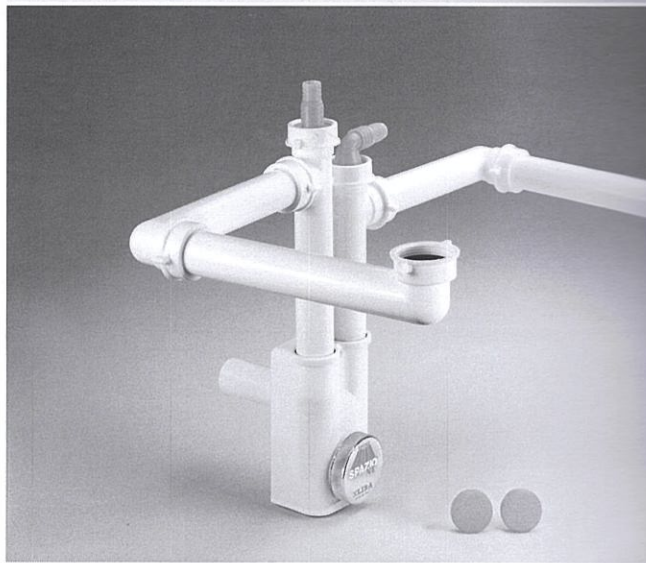

Only 87 cm high, the Basket Bassa drain produced by Lira offers space to the basin, which thus can be used as a 'storage room' to store cleaners and similar products in an orderly and functional way. Basket Bassa, for stainless steel, synthetic and ceramic sinks, has a diameter of 90 mm to speed up the drainage system and avoid obstruction, favouring greater hygiene to the pipes. It is equipped with a large water siphon, removable and easy to clean, which collects the food leftover after the dishes. It is available in the version with or without overflow. Basket Bassa is made of polypropylene and has a stainless steel grid, available in a rich array of finishes: satin, glossy, pearly, declined in Chrome, Bronze, English Bronze, Copper, Iron, Nickel, Gold, Gold24K and White Gold. To maximize the space in the sink, you can combine it with 2NT siphon which, by adhering to the bottom wall, recovers additional space in the sink. It is available in the hole-wall version for with 40 mm or with wall hole adapter diameter 50 or 56 mm. Lira products comply with UNI EN274. www.lira.com