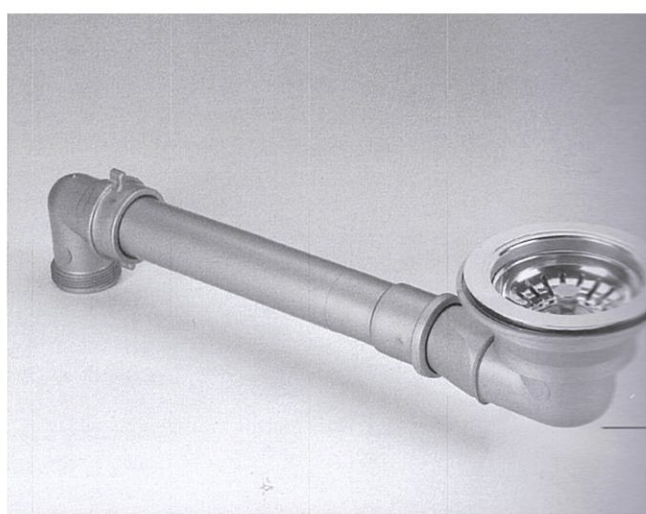

Only 87 cm high, the Basket Bassa drain produced by Lira offers space to the basin, which thus can be used as a 'storage room' to store cleaners and similar products in an orderly and functional way. Basket Bassa, for stainless steel, synthetic and ceramic sinks, has a diameter of 90 mm to speed up the drainage system and avoid obstruction, favouring greater hygiene to the pipes. It is equipped with a large water siphon, removable and easy to clean, which collects the food leftover after the dishes. It is available in the version with or without overflow. Basket Bassa is made of polypropylene and has a stainless steel grid, available in a rich array of finishes: satin, glossy, pearly, declined in Chrome, Bronze, English Bronze, Copper, Iron, Nickel, Gold, Gold24K and White Gold. To maximize the space in the sink, you can combine it with 2NT siphon which, by adhering to the bottom wall, recovers additional space in the sink. It is available in the hole-wall version for with 40 mm or with wall hole adapter diameter 50 or 56 mm. Lira products comply with UNI EN274. www.lira.com