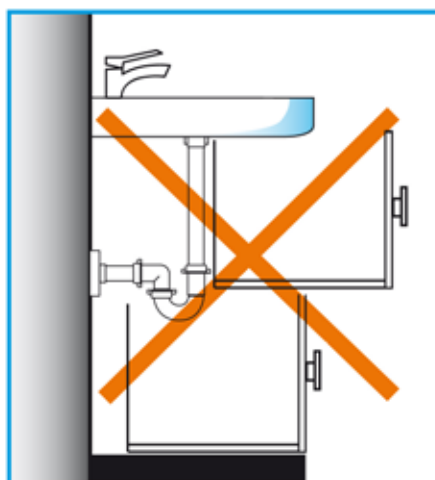

XLIRA®
since 1925
MADE IN ITALY www.lira.com