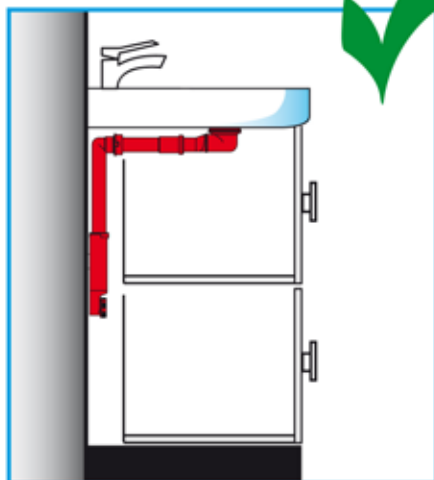

XLIRA®
since 1925
MADE IN ITALY www.lira.com